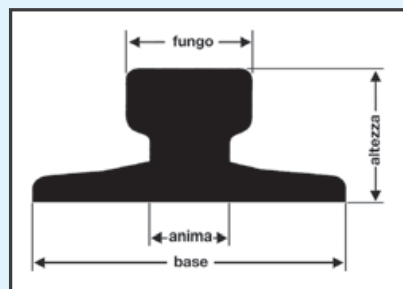

ROTAIA

TIPO VIGNOLA					
Designazione	Altezza (mm)	Fungo (mm)	Base (mm)	Anima (mm)	Peso (kg/m)
TIPO 21	100	50	80	10	21,37
TIPO 27	120	50	95	11	27,35
TIPO 30	125	56	100	12	30,15
TIPO 36	130	60	100	14	36,19
TIPO 46	145	63,5	135	14	46,79
		67,2			
TIPO 50	148	65,2	135	14	49,85
		70			
TIPO 60	172	70,6	150	16,5	60,34
		74,3			

TIPO BURBACK						
Designazione	n°	Altezza (mm)	Fungo (mm)	Base (mm)	Anima (mm)	Peso (kg/m)
A45	1	55	45	125	24	22,5
A55	2	65	55	150	31	32,2
A65	3	75	65	175	38	43,8
A75	4	85	75	200	45	57
A 100	5	95	100	200	60	75,2
A 120	6	105	120	220	72	101,3