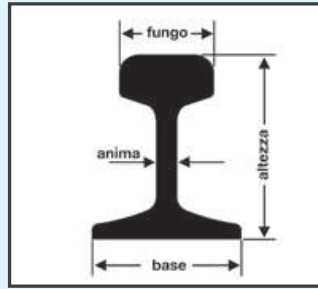

ROTAIA

TIPO VIGNOLA					
Designazione	Altezza (mm)	Fungo (mm)	Base (mm)	Anima (mm)	Peso (kg/m)
TIPO 21	100	50	80	10	21,37
TIPO 27	120	50	95	11	27,35
TIPO 30	125	56	100	12	30,15
TIPO 36	130	60	100	14	36,19
TIPO 46	145	63,5	135	14	46,79
		67,2			
TIPO 50	148	65,2	135	14	49,85
		70			
TIPO 60	172	70,6	150	16,5	60,34
		74,3			

TIPO BURBACK						
Designazione	n°	Altezza (mm)	Fungo (mm)	Base (mm)	Anima (mm)	Peso (kg/m)
A45	1	55	45	125	24	22,5
A55	2	65	55	150	31	32,2
A65	3	75	65	175	38	43,8
A75	4	85	75	200	45	57
A 100	5	95	100	200	60	75,2
A 120	6	105	120	220	72	101,3